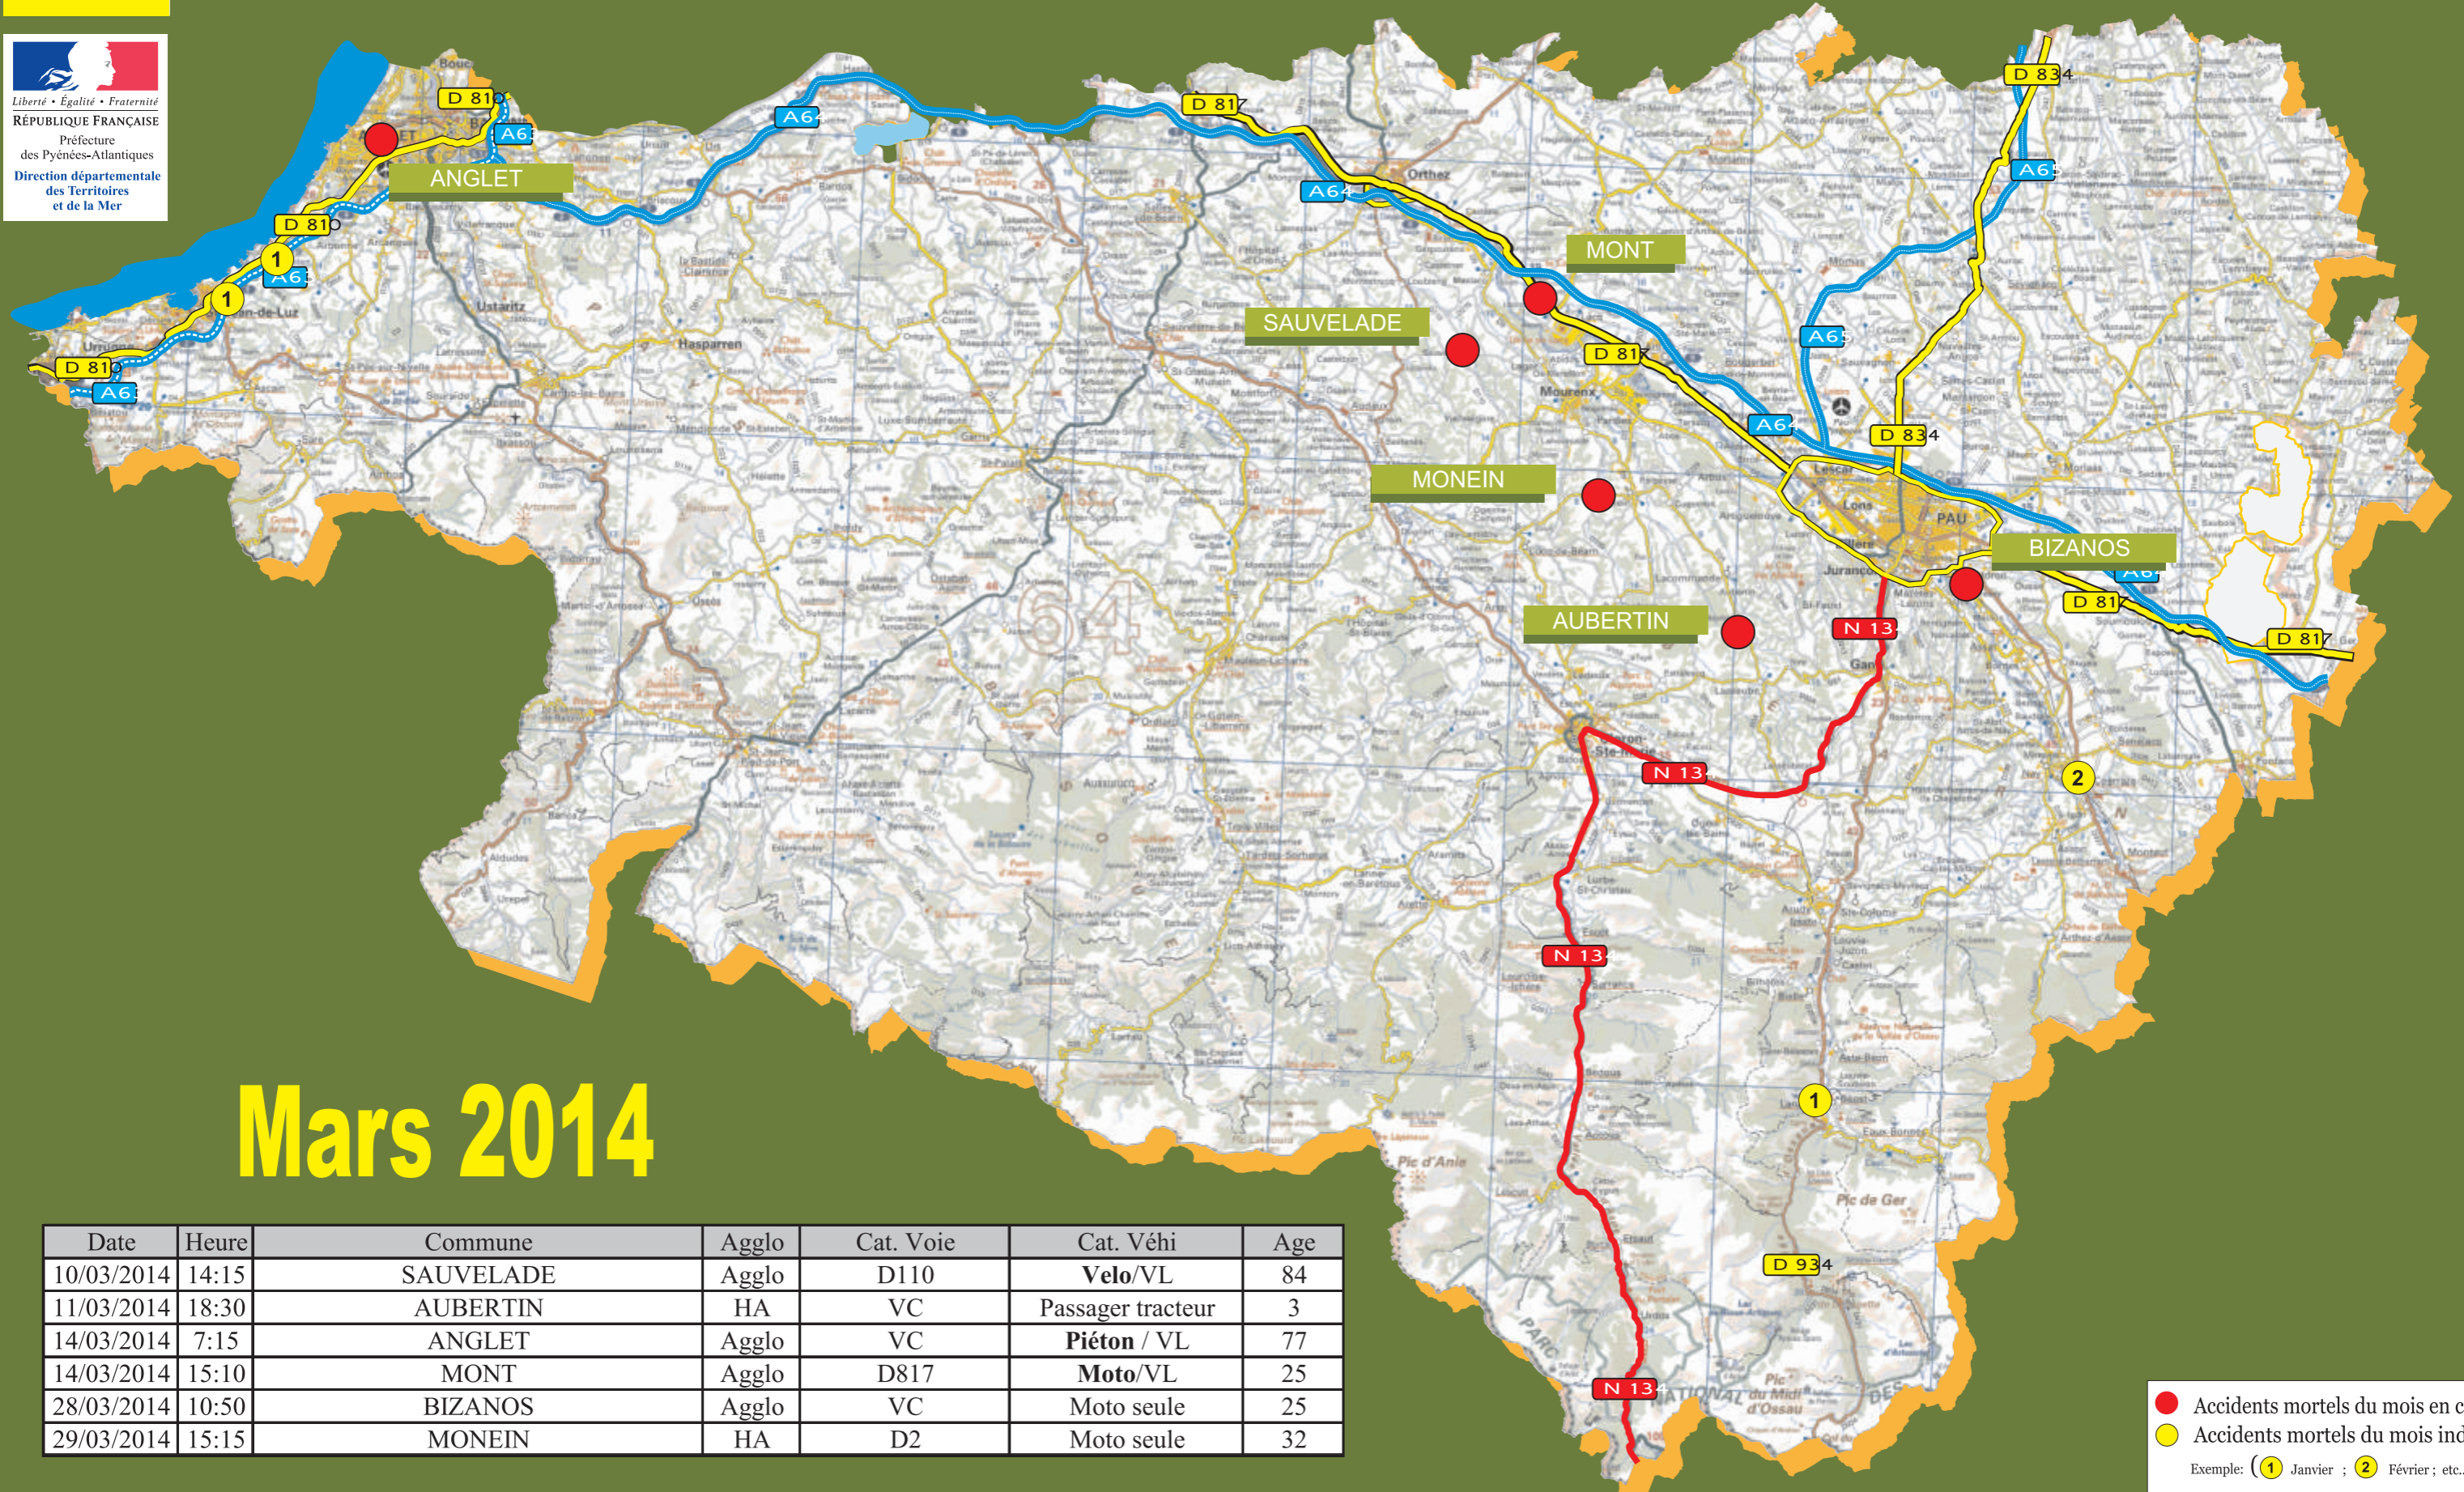

SÉCURITÉ ROUTIÈRE

CHANGEONS

PYRÉNÉES ATLANTIQUES

Bulletin mensuel d'information de l'observatoire départemental de sécurité routière

Liberté • Égalité • Fraternité
RÉPUBLIQUE FRANÇAISE
Préfecture des Pyrénées-Atlantiques
Direction départementale des Territoires et de la Mer

Mars 2014

Date	Heure	Commune	Agglo	Cat. Voie	Cat. Véhi	Age
10/03/2014	14:15	SAUVELADE	Agglo	D110	Velo/VL	84
11/03/2014	18:30	AUBERTIN	HA	VC	Passager tracteur	3
14/03/2014	7:15	ANGLET	Agglo	VC	Piéton / VL	77
14/03/2014	15:10	MONT	Agglo	D817	Moto/VL	25
28/03/2014	10:50	BIZANOS	Agglo	VC	Moto seule	25
29/03/2014	15:15	MONEIN	HA	D2	Moto seule	32