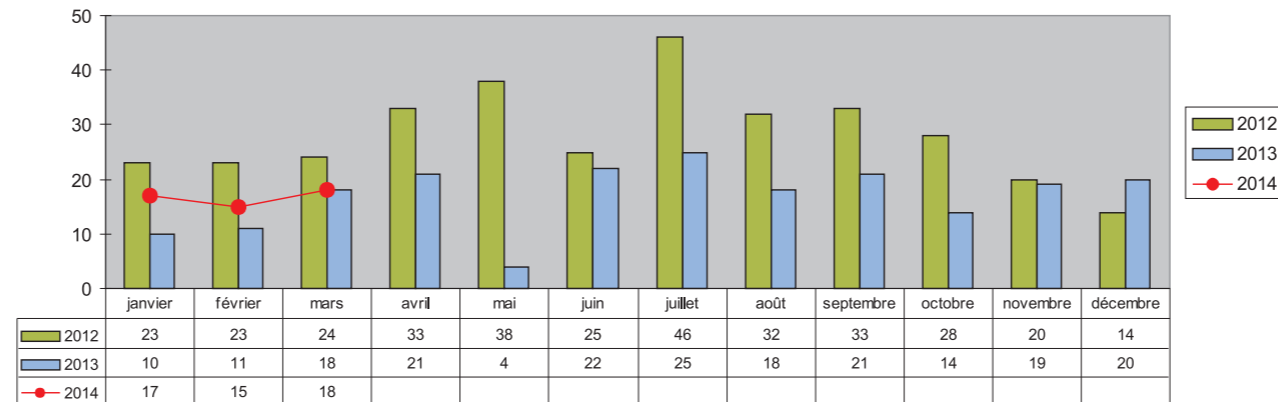

● Accidents mortels du mois en cours
 ● Accidents mortels du mois indiqué
 Exemple: (1 Janvier ; 2 Février ; etc...)

Les chiffres

2013	Janv	Fév	Mars	Avril	Mai	Juin	Juil	Août	Sept	Octo	Nov	Déc	Cumul 3 mois
Accidents	54	44	53	59	47	60	98	56	58	53	63	73	151
Tués	0	0	1	6	4	2	5	1	1	0	3	2	1
Blessés hospitalisés	21	18	23	21	19	25	46	20	28	21	21	33	62
Blessés légers	54	43	63	51	32	43	66	52	47	44	71	47	160

2014	Janv	Fév	Mars	Avril	Mai	Juin	Juil	Août	Sept	Octo	Nov	Déc	Cumul 3 mois
Accidents	58	50	59										167
Tués	3	1	6										10
Blessés hospitalisés	24	21	21										66
Blessés légers	70	36	45										151

Courbe des tués en cumul sur 7 ans

Les deux roues motorisés en 2013

Nombre de tués en 2RM impliqués dans les accidents mortels

Répartition des victimes de 2RM suivant la catégorie d'engin

Victimes deux roues motorisés (< 50cc) sur trois ans

Victimes deux roues motorisés (>50cc) sur trois ans

Pour mémoire les accidents mortels de l'année en cours.

Janvier

Date	Heure	Commune	Agglo	Cat. Voie	Cat. Véhi	Age
02/01/2014	1:10	St JEAN DE LUZ	HA	A63	Piéton / VL	38
03/01/2014	10:30	LARUNS	HA	D934	VL seul	36
05/01/2014	18:56	BIDART	HA	A63	VL / VL	83