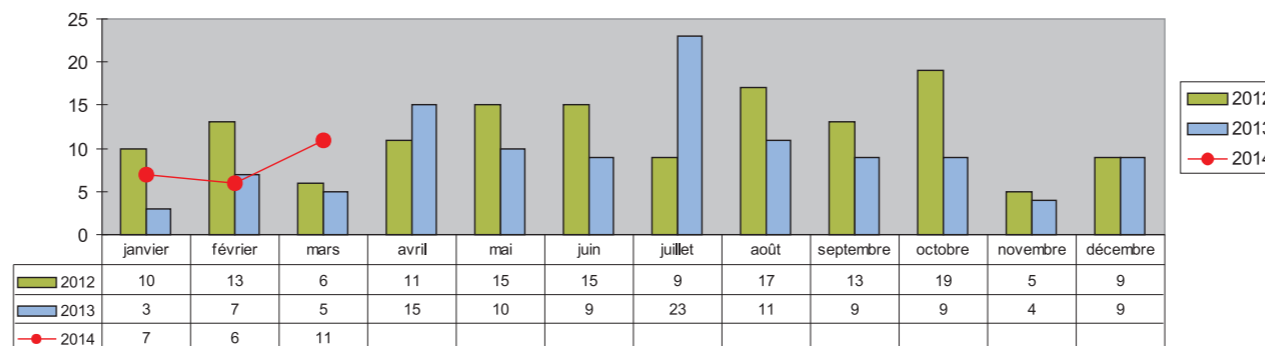

● Accidents mortels du mois en cours
 ● Accidents mortels du mois indiqué
 Exemple: (1 Janvier ; 2 Février ; etc...)

Les chiffres

2013	Janv	Fév	Mars	Avril	Mai	Juin	Juil	Août	Sept	Octo	Nov	Déc	Cumul 3 mois
Accidents	54	44	53	59	47	60	98	56	58	53	63	73	151
Tués	0	0	1	6	4	2	5	1	1	0	3	2	1
Blessés hospitalisés	21	18	23	21	19	25	46	20	28	21	21	33	62
Blessés légers	54	43	63	51	32	43	66	52	47	44	71	47	160

2014	Janv	Fév	Mars	Avril	Mai	Juin	Juil	Août	Sept	Octo	Nov	Déc	Cumul 3 mois
Accidents	58	50	59										167
Tués	3	1	6										10
Blessés hospitalisés	24	21	21										66
Blessés légers	70	36	45										151

Courbe des tués en cumul sur 7 ans

Les deux roues motorisés en 2013

Nombre de tués en 2RM impliqués dans les accidents mortels

Répartition des victimes de 2RM suivant la catégorie d'engin

Victimes deux roues motorisés (< 50cc) sur trois ans

Victimes deux roues motorisés (>50cc) sur trois ans

Pour mémoire les accidents mortels de l'année en cours.

Janvier

Date	Heure	Commune	Agglo	Cat. Voie	Cat. Véhi	Age
02/01/2014	1:10	St JEAN DE LUZ	HA	A63	Piéton / VL	38
03/01/2014	10:30	LARUNS	HA	D934	VL seul	36
05/01/2014	18:56	BIDART	HA	A63	VL / VL	83