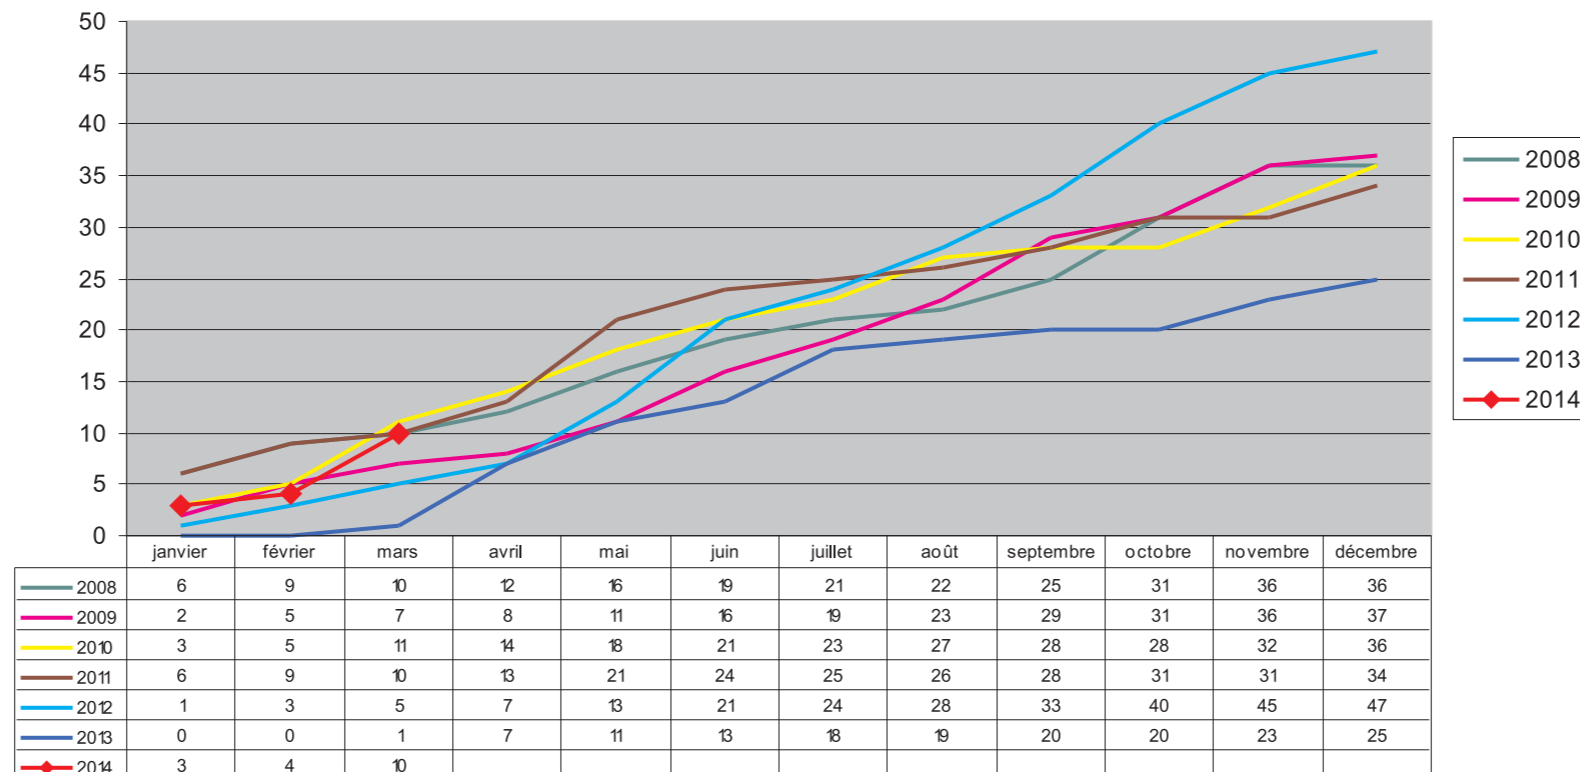

Les chiffres

2013	Janv	Fév	Mars	Avril	Mai	Juin	Juil	Août	Sept	Octo	Nov	Déc	Cumul 3 mois
Accidents	54	44	53	59	47	60	98	56	58	53	63	73	151
Tués	0	0	1	6	4	2	5	1	1	0	3	2	1
Blessés hospitalisés	21	18	23	21	19	25	46	20	28	21	21	33	62
Blessés légers	54	43	63	51	32	43	66	52	47	44	71	47	160

2014	Janv	Fév	Mars	Avril	Mai	Juin	Juil	Août	Sept	Octo	Nov	Déc	Cumul 3 mois
Accidents	58	50	59										167
Tués	3	1	6										10
Blessés hospitalisés	24	21	21										66
Blessés légers	70	36	45										151

Courbe des tués en cumul sur 7 ans